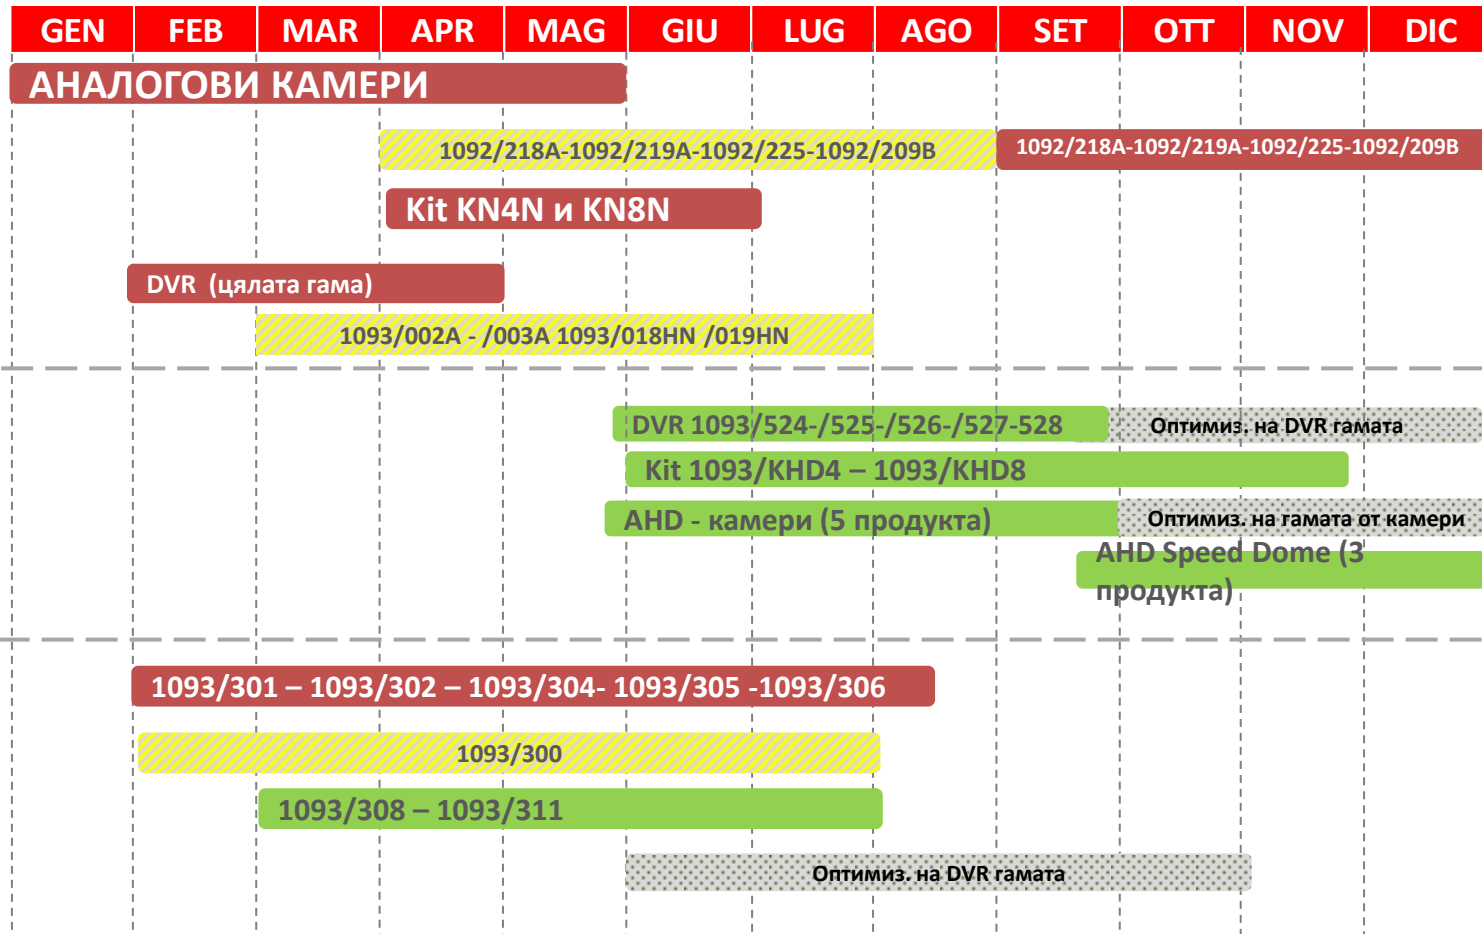

2015 ВЪВЕЖДАНЕ – ИЗВЕЖДАНЕ

Ключ

ВЪВЕЖДАНЕ

ИЗВЕЖДАНЕ

НАЛИЧНОСТ НА СЪЩЕСТВ. ПРОДУКТИ

ОПТИМИЗИРАНЕ НА ГАМАТА

Еволюция на AHD DVR

СЕГА

- 1093/002AHD 500GB HD 720p
- 1093/003AHD 500GB HD 720p
- 1093/524 1TB HD 720p
- 1093/525 1TB HD 720p
- 1093/526 1TB HD 720p
- 1093/527 1TB HD 720p
- 1093/528 1TB HD 720p

До Q4

- 1093/524 720p
- ИЗВЕЖДАНЕ
- 1093/526
- 1093/527 720p
- 1093/528 720p

От 2016

- 1093/004AHD 720p 1TB HD
- 1093/008AHD 720p 1TB HD
- 1093/XXX 1080p
- 1093/016AHD 720p 1TB HD
- 1093/XXX 1080p
- 1093/XXX 1080p

Еволюция на AHD DVR

СЕГА

500GB HD

- 1093/KHD4** - CCTV комплект с 4-канално Dynamic 2.0 AHD DVR устройство
- 1 бр. артикул № **1093/002AHD** - DVR 4CH P2P
- 2 бр. артикул № **1092/250** - D&N AHD 720p компактна камера с 3.6 mm леща
- 2 бр. артикул № **1092/800** - 230VAC - 12VDC, 500mA допълнително захр. у-во
- 2 бр. Предупредителни знаци