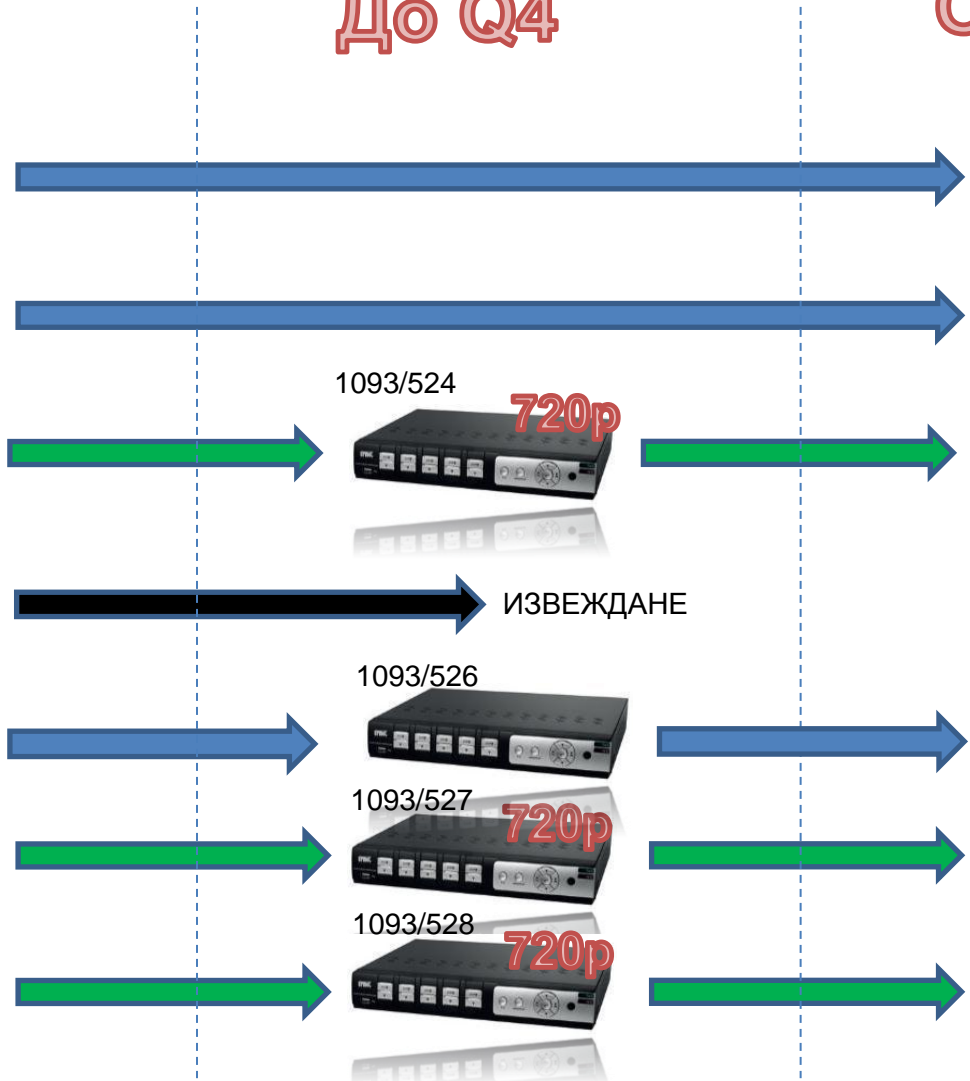

2015 ВЪВЕЖДАНЕ – ИЗВЕЖДАНЕ

Ключ

ВЪВЕЖДАНЕ

ИЗВЕЖДАНЕ

НАЛИЧНОСТ НА СЪЩЕСТВ. ПРОДУКТИ

ОПТИМИЗИРАНЕ НА ГАМАТА

Еволюция на AHD DVR

СЕГА

- 1093/002AHD 500GB HD 720p
- 1093/003AHD 500GB HD 720p
- 1093/524 1TB HD 720p
- 1093/525 1TB HD 720p
- 1093/526 1TB HD 720p
- 1093/527 1TB HD 720p
- 1093/528 1TB HD 720p

До Q4

- 1093/524 720p
- ИЗВЕЖДАНЕ
- 1093/526
- 1093/527 720p
- 1093/528 720p

От 2016

- 1093/004AHD 720p 1TB HD
- 1093/008AHD 720p 1TB HD
- 1093/XXX 1080p
- 1093/016AHD 720p 1TB HD
- 1093/XXX 1080p
- 1093/XXX 1080p

Еволюция на AHD DVR

СЕГА

500GB HD

- 1093/KHD4** - CCTV комплект с 4-канално Dynamic 2.0 AHD DVR устройство
- 1 бр. артикул № **1093/002AHD** - DVR 4CH P2P
- 2 бр. артикул № **1092/250** - D&N AHD 720p компактна камера с 3.6 mm леща
- 2 бр. артикул № **1092/800** - 230VAC - 12VDC, 500mA допълнително захр. у-во
- 2 бр. Предупредителни знаци

- 1093/KHD8** - CCTV комплект с 8-канално Dynamic 2.0 AHD DVR устройство
- 1 бр. артикул № **1093/003AHD** - DVR 8CH P2P
- 2 бр. артикул № **1092/251** - D&N AHD 720p компактна камера с -2.8-12mm леща
- 2 бр. артикул № **1092/801** - 230VAC - 12VDC, 1200mA допълнително захр. у-во
- 2 бр. Предупредителни знаци